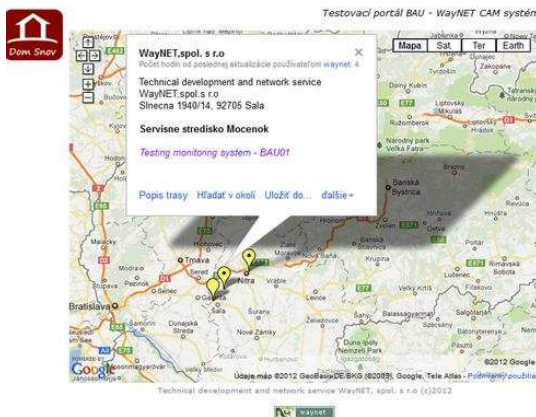

Prevádzkové použitie systému

Uhol záberu testovacej kamery je 88° a výška osadenia celého kamerového systému je 3,2 m nad terénom. Typ použitej kamery s uhlom 88°, pri osadení v rohu monitorovacieho priestoru poskytuje dostatočný prehľad o činnosti v sledovanej oblasti.

Z dôvodu optimalizácie prenosu dát doporučujeme používať nasledovné nastavenie:

Video profil - H264/QVGA (320x240)

Streaming – HTTP

Monitoring do vrecka

Systém WayCAM 3G 325HD Vám ponúka možnosť monitoringu cez komunikačné rozhranie mobilného telefónu, PocketPC, alebo Tablet.

Výrobca:

WayNET, spol. s r.o.
Slnečná 1940 / 14
92705 Šaľa

kontaktná osoba: Ing. Branislav Túroci
mobil: 0903766338
mail: turoci@waynet.sk