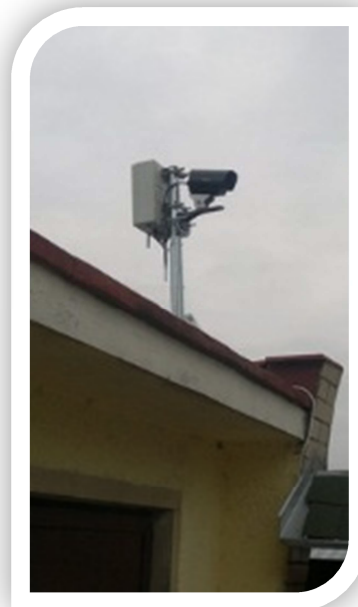

Základné vlastnosti

- monitoring stavieb, vysunutých pracovísk a dôležitých priestorov
- autonómne použitie v prostredí dosahov mobilných operátorov a dátových služieb 3G, EDGE
- denné a nočné použitie
- jednoduchá inštalácia, bez potreby zaškolenia obsluhy
- užívateľsky jednoduché monitorovanie (WayCAM portál)

Popis funkcionalít WayCAM 3G 325HD

Kamerový systém je navrhnutý ako autonómny.

Skladá sa z riadiacej elektroniky, komunikačných rozhraní 3G, LAN, Wi-Fi a samostatnej HD kamerovej jednotky.

Kamerový systém komunikuje s protokolom H.264 komprimovaný formát dát. (nižšie nároky na prenos dát)

Telo kamery je v duralovom ochrannom obale v prevedení Outdoor s nočným IR prísvitom do 25m.

Riadiaca jednotka je založená na technológii MTK411 s plnou funkcionalitou prístupových rozhraní.

LAN – prepojuje kameru s riadiacou jednotkou

3G – komunikačné rozhranie pre pripojenie systému do siete internet

Wi-Fi – komunikačný prístupový bod pre konfiguráciu zariadenia s možnosťou pokrytia stavby signálom pre pripojenie internetu. (služba s pridanou hodnotou)

Inštalácia zariadenia na konkrétnom pracovisku sa skladá z troch základných krokov

1. výber miesta (roh stavebnej parcely s dosahom 230V)
2. postavenie stožiaru s kamerovým systémom a jeho ukotvenie
3. zapnutie zariadenia do siete 230V

Štart systému

Po privedení napájacieho napätia 230V prebehne inicializácia systému, nahrá sa konfigurácia a prevedie komplexný test komunikačných rozhraní. Následne je systém pripravený k použitiu.

Žiadne ďalšie zásahy od obsluhy nie sú potrebné. Systém je typu plug and play.

Testovací portál - WayNET CAM systému je dostupný na adrese: <http://www.waynet.sk/bau/>

Mapový podklad obsahuje body inštalácie a lokáciu nasadenia systému WayCAM 3G.

Vyberte miesto na mape, kliknite na príslušný monitoring systém a budete presmerovaný na požadovanú kameru. Každá kamera je zaheslovaná a môže mať až dvadsať súbežne pripojených užívateľov. **Pozor !!!** pre 3G pripojenie doporučujeme maximálne 2 - 4 súbežne pripojenia.

Prístup do kamerového monitoringu je zaheslovaný. Testovacie prístupové údaje sú: ( )

Dôležité upozornenie!

Pre prehliadanie je potrebné používať internetový prehliadač **IE** vo verzii **7,8,9** z dôvodu možnosti použitia protokolu H.264 a nižšiemu dátovému toku do 3G sietí. Tiež je potrebné povoliť stiahnutie a doinštalovanie komponentov “ **activeX** ” služieb pre podporu video kodekov H.264 .